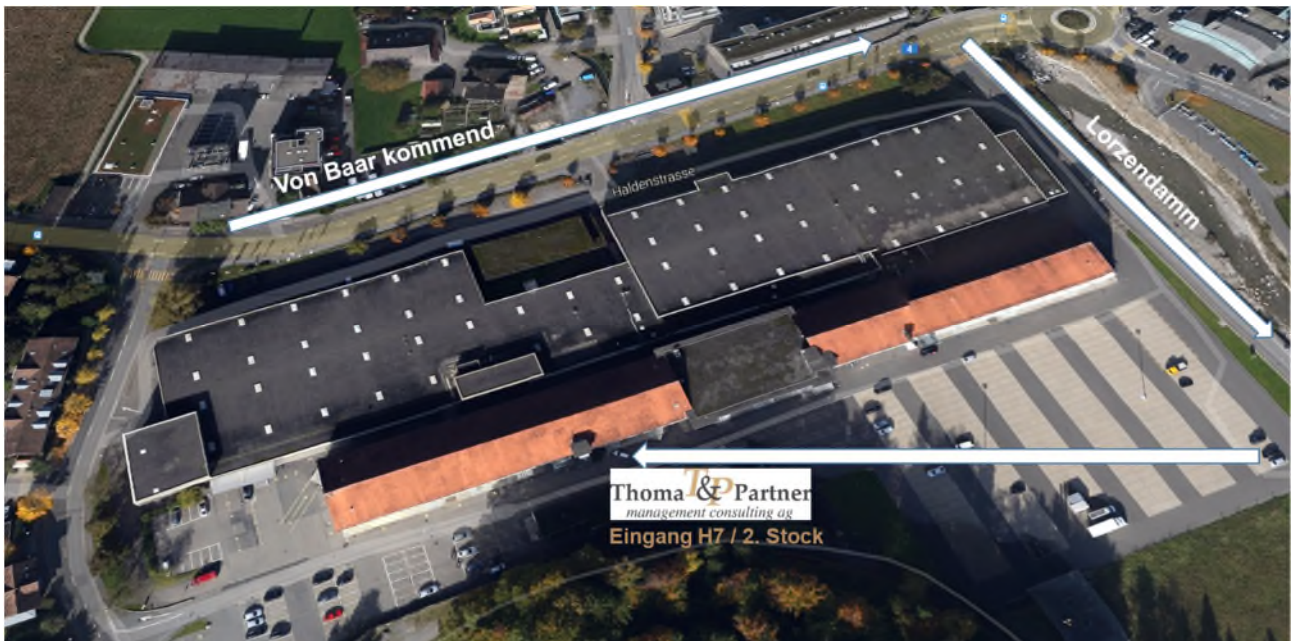

Herzlich willkommen bei Thoma & Partner

Anfahrt mit dem Auto

Unsere Büros befinden sich an der **Haldenstrasse 1 in Baar / Gewerbepark an der Lorze, Einfahrt Ost.**

Sie erreichen den grossen Parkplatz über die Schranke.

Begeben Sie sich dann zum **Eingang H7** (siehe Plan).

Wir erwarten Sie gerne im **2. Stock** (bitte Lift benützen).

Anfahrt mit öffentlichen Verkehrsmitteln

Geben Sie auf der Website oder im App der SBB „**Baar Brauerei**“ als Destination ein.

Die besten Verbindungen führen Sie entweder über Bahnhof Baar oder über Bahnhof Zug.

Steigen Sie an der Haltestelle „**★ Baar Brauerei**“ aus und folgen Sie dem nachfolgenden Plan bis **Eingang H7 / Gewerbepark an der Lorze**.